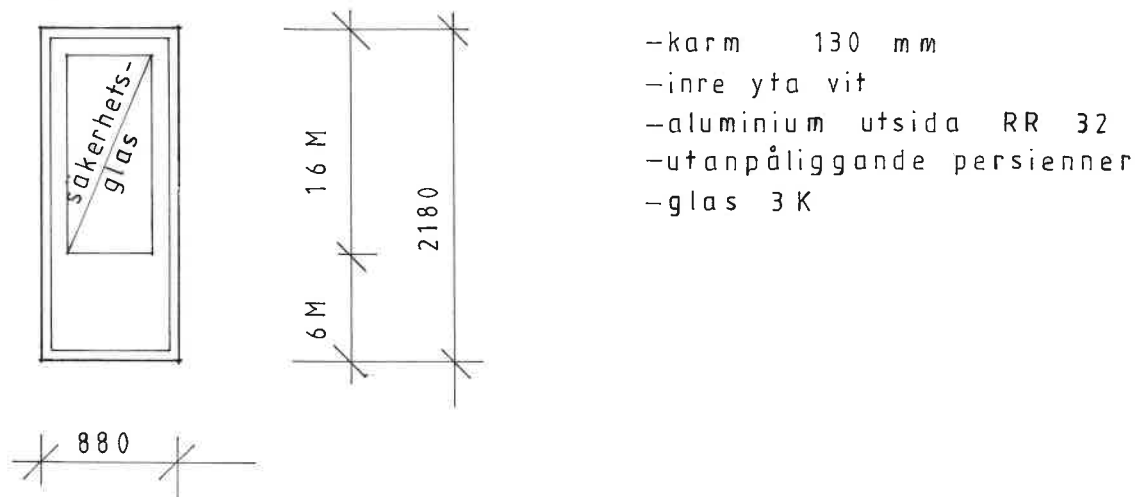

Fönster F6 12 st + 12 st MEKA3K,  $U \leq 1,0$

Balkongdörr D2 6stV+6stH+6stV+6stH tot 24st,  $U \leq 1,0$

Storätaren Malax  
Hus B och C

14/5 ~~4/4~~ 2019

*Kus Svanen*

Fönster F3 16 st + 16 st MSEA,  $U \leq 1,0$

Fönster F4 22 st + 22 st MSEA,  $U \leq 1,0$

Fönster F5 4 st + 4 st MSEA,  $U \leq 1,0$