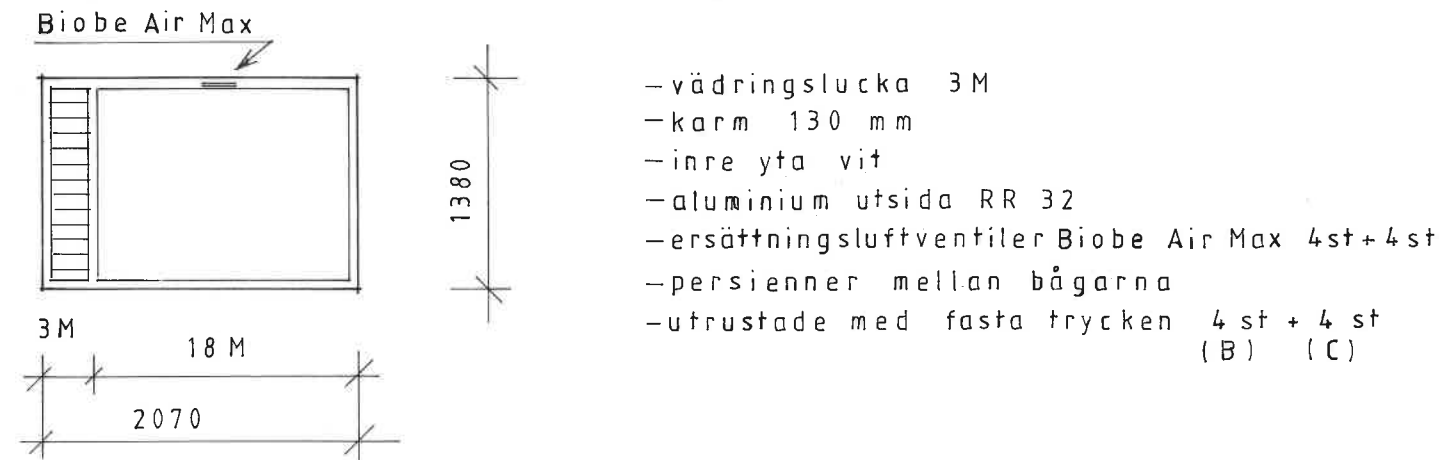

Fönster F6 12 st + 12 st MEKA3K,  $U \leq 1,0$

Balkongdörr D2 6stV+6stH+6stV+6stH tot 24st,  $U \leq 1,0$

Storätaren Malax  
Hus B och C

14/5 ~~4/4~~ 2019

*Kus Svanen*

Fönster F3 16 st + 16 st MSEA,  $U \leq 1,0$

Fönster F4 22 st + 22 st MSEA,  $U \leq 1,0$

Fönster F5 4 st + 4 st MSEA,  $U \leq 1,0$