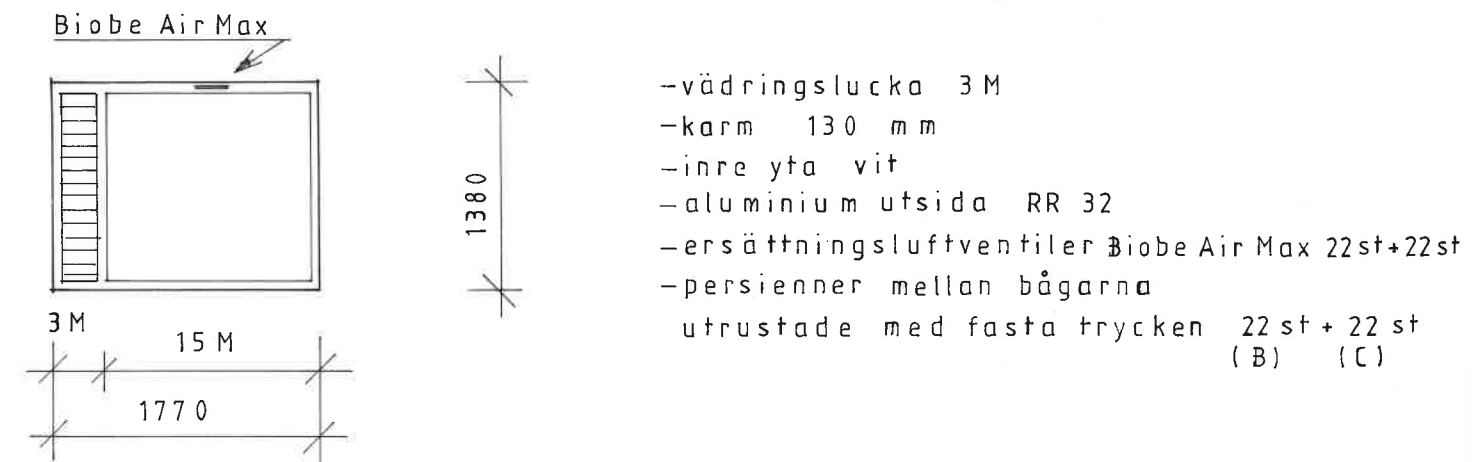

Fönster F6 12 st + 12 st MEKA3K,  $U \leq 1,0$

Balkongdörr D2 6stV+6stH+6stV+6stH tot 24st,  $U \leq 1,0$

Storätaren Malax  
Hus B och C

14/5 ~~4/4~~ 2019

*Kus Svanen*

Fönster F3 16 st + 16 st MSEA,  $U \leq 1,0$

Fönster F4 22 st + 22 st MSEA,  $U \leq 1,0$

Fönster F5 4 st + 4 st MSEA,  $U \leq 1,0$