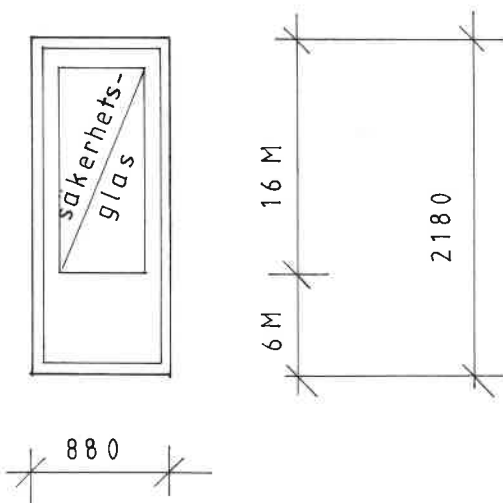

Fönster F1 42 st MSEA,  $U \leq 1,0$

Biobe Air Max

- vädringslucka 3 M
- karm 130 mm
- inre yta vit
- aluminium utsida RR 32
- ersättningsluftventiler Biobe Air Max 26 st
- persiennier mellan bågar
- utrustade fasta trycken 26 st

Fönster F2 12 st MEKA3K,  $U \leq 1,0$

Biobe Air Max

- karm 130 mm
- inre yta vit
- aluminium utsida RR 32
- ersättningsluftventiler Biobe Air Max 12 st
- utanpåliggande persiennier

Balkongdörrar D1 6 st V + 6 st H tot. 12 st,  $U \leq 1,0$

- karm 130 mm
- inre yta vit
- aluminium utsida RR 32
- utanpåliggande persiennier
- glas 3 K

Storätaren Malax  
Hus A

14/5~~3/4~~ 2019

K. Swarov