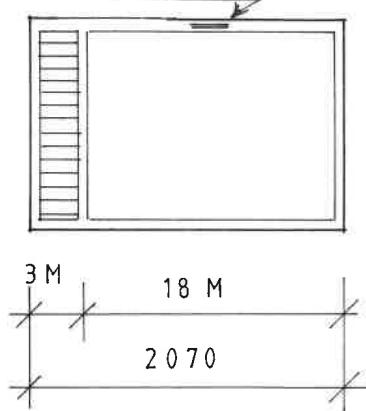

Fönster F1 42 st MSEA,  $U \leq 1,0$

Biobe Air Max

- vädringslucka 3 M
- karm 130 mm
- inre yta vit
- aluminium utsida RR 32
- ersättningsluftventiler Biobe Air Max 26 st
- persiennier mellan bågar
- utrustade fasta trycken 26 st

Fönster F2 12 st MEKA3K,  $U \leq 1,0$

Biobe Air Max

- karm 130 mm
- inre yta vit
- aluminium utsida RR 32
- ersättningsluftventiler Biobe Air Max 12 st
- utanpåliggande persiennier

Balkongdörrar D1 6 st V + 6 st H tot. 12 st,  $U \leq 1,0$

- karm 130 mm
- inre yta vit
- aluminium utsida RR 32
- utanpåliggande persiennier
- glas 3 K

Storätaren Malax  
Hus A

14/5~~3/4~~ 2019

K. Swarov