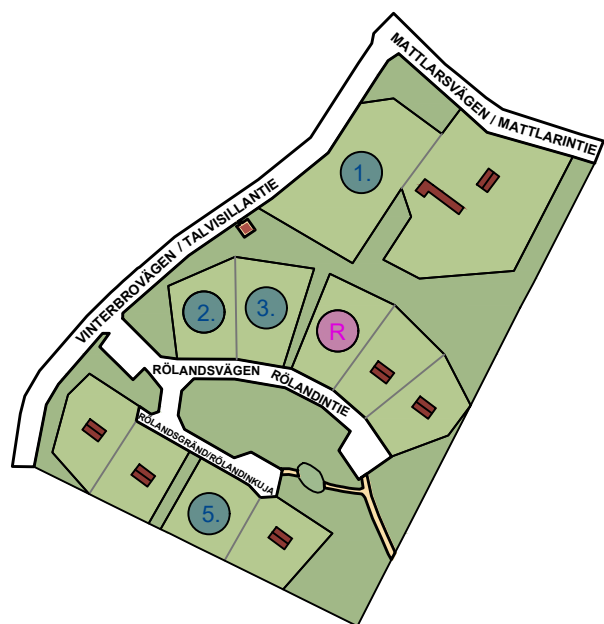

## BOSTADSTOMTER / ASUNTOTONTIT

LEDIGA TOMTER VAPAA TONTTI	Planbeteckning Kaavamerkintä	Kvarter Kortteli	Tomt Tontti	Areal (m <sup>2</sup> ) Pinta-ala (m <sup>2</sup> )	Byggrätt Rakennusoikeus
1.	AP-1	92	1	5 160	e=0,20
2.	AO	93	1	2 063	e=0,15
3.	AO	93	2	2 376	e=0,15
R	BEBYGGD / RESERVERAD TOMT - RAKENNETTU / VARATTU TONTTI				
5.	AO	96	1	2 073	e=0,15

### KARTINFO KARTTATIEDOT

LEDIG TOMT  
VAPAA TONTTI

BEBYGGD / RESERVERAD TOMT  
RAKENNETTU / VARATTU TONTTI

STIG / SKIDSPÅR  
POLKU / HIIHTOLATU

LEKPARK  
LEIKKIPUISTO

RESERVERAD TOMT  
VARATTU TONTTI