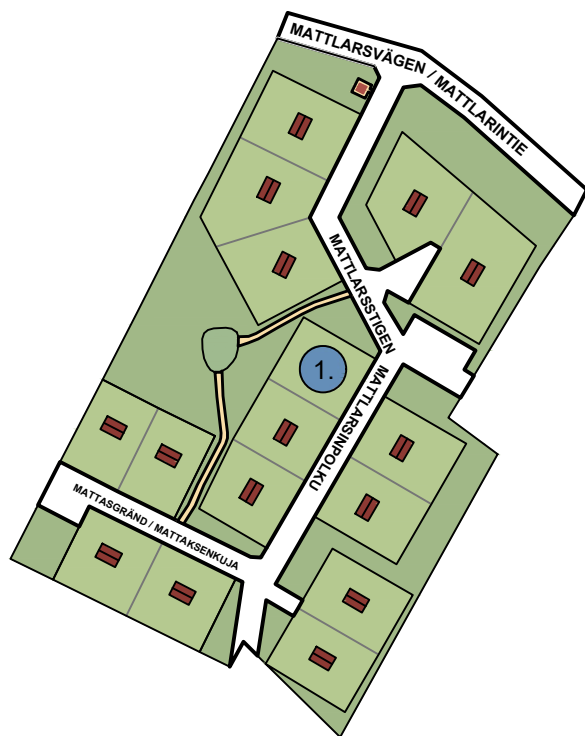

BOSTADSTOMTER / ASUNTOTONTIT

MATTLAR

LEDIGA TOMTER VAPAA TONTIT	Planbeteckning Kaavamerkintä	Kvarter Kortteli	Tomt Tontti	Areal (m ²) Pinta-ala (m ²)	Byggrätt Rakennusoikeus
-------------------------------	---------------------------------	---------------------	----------------	--	----------------------------

1.

AO

34

1

1 710

e=0,15

KARTINFO KARTTATIEDOT