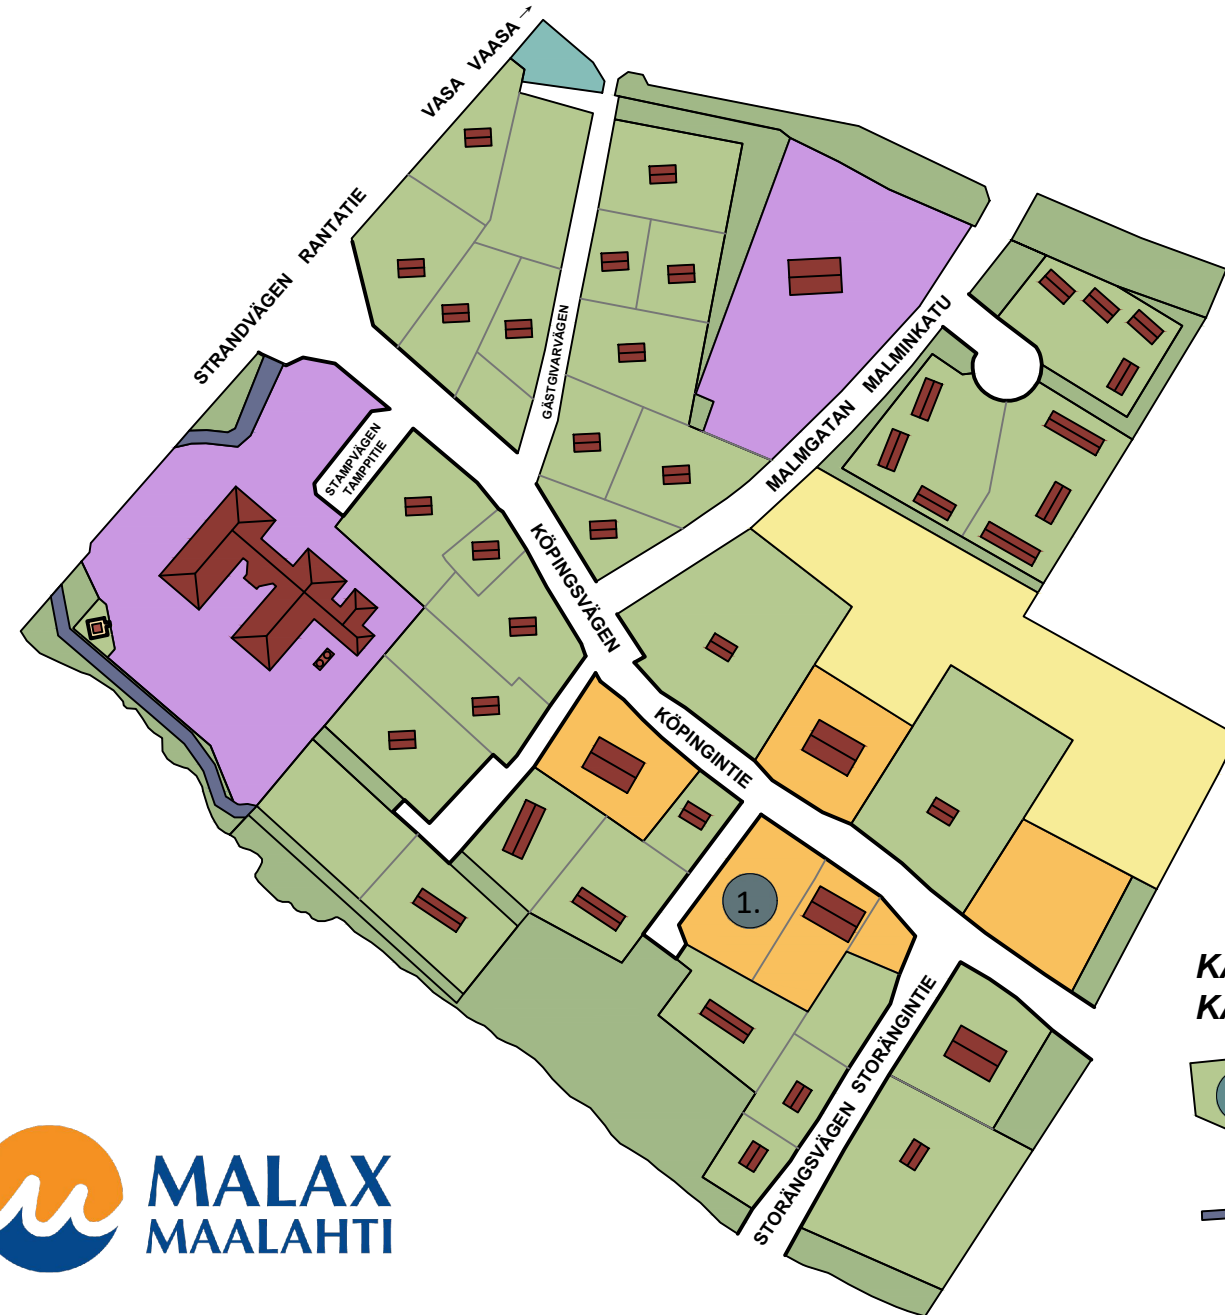

# KÖPINGS AFFÄRSTOMT / LIIKETONTTI

## LEDIGA TOMTER VAPAAT TONTIT

1.

Planbeteckning  
Kaavamerkintä

AL-1

Kvarter  
Kortteli

137

Tomt  
Tontti

1

## KARTINFO KARTTATIEDOT

LEDIG TOMT  
VAPAA TONTTI

BEBYGGD TOMT  
RAKENNETTU TONTTI

STIG / POLKU

AFFÄRSTOMT  
LIIKETONTTI

ÅKER  
PELTO