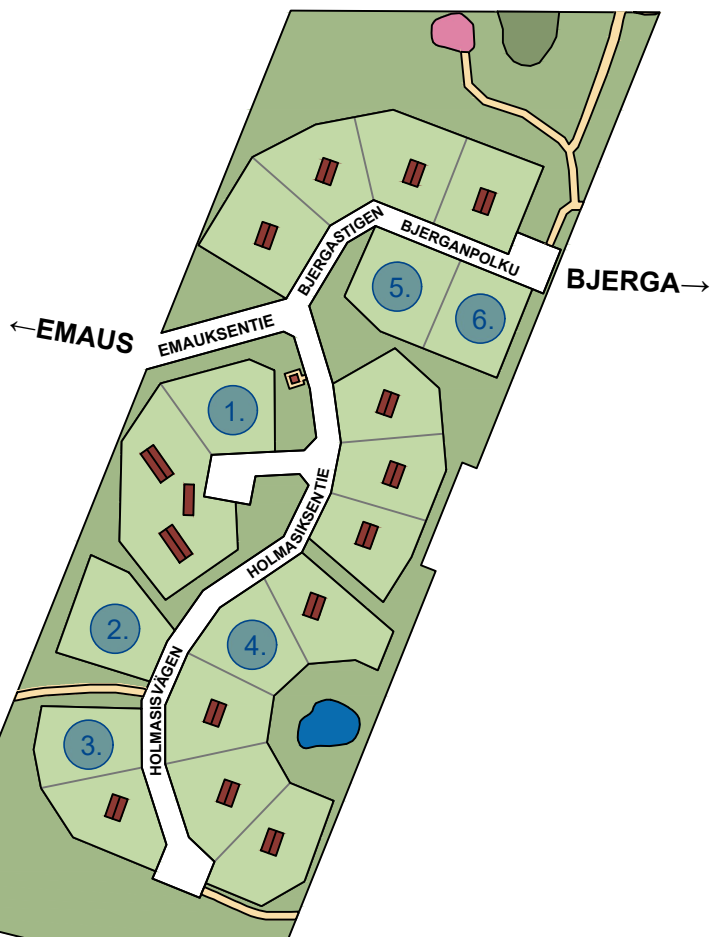

# BOSTADSTOMTER / ASUNTOTONTIT

## HOLMASIS

LEDIGA TOMTER VAPAA TONTIT	Planbeteckning Kaavamerkintä	Kvarter Kortteli	Tomt Tontti	Areal (m <sup>2</sup> ) Pinta-ala (m <sup>2</sup> )	Byggrätt Rakennusoikeus
1.	AO	287	1	2 017	e=0,15
2.	AO	285	1	2 287	e=0,15
3.	AO	284	2	1 918	e=0,15
4.	AO	286	2	1 970	e=0,15
5.	AP-1	289	1	2179	e=0,20
6.	AP-1	289	2	1949	e=0,20

### KARTINFO KARTTATIEDOT