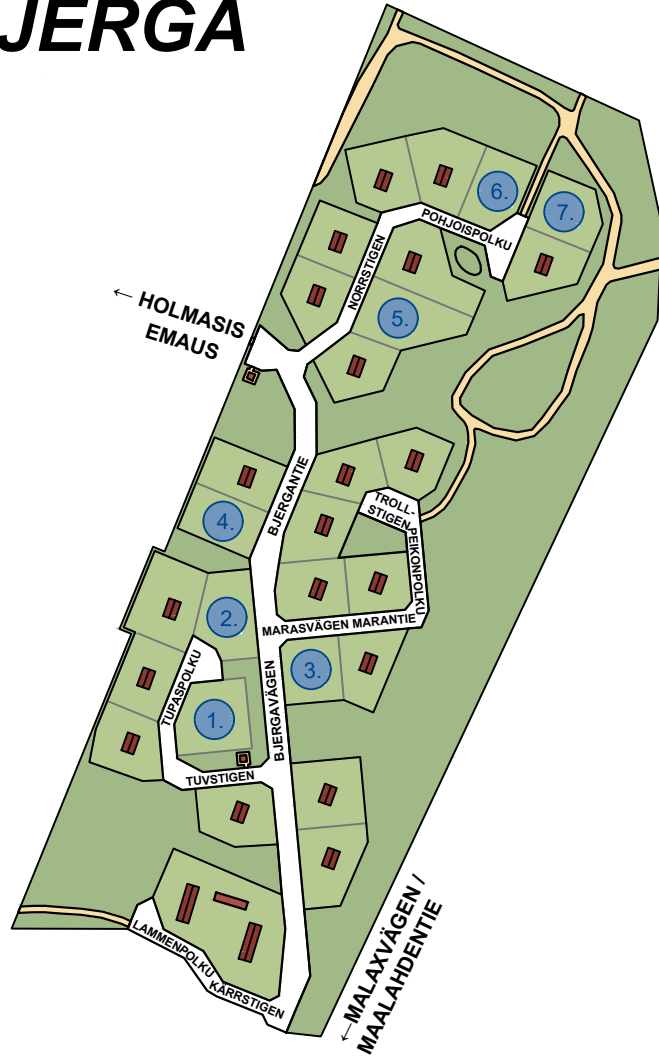

BOSTADSTOMTER / ASUNTOTONTIT

BJERGA

LEDIGA TOMTER VAPAAT TONTIT	Planbeteckning Kaavamerkintä	Kvarter Kortteli	Tomt Tontti	Areal (m ²) Pinta-ala (m ²)	Byggrätt Rakennusoikeus
1.	AO	291	1	1 986	e=0,15
2.	AO	254	4	1 842	e=0,15
3.	AO	261	1	1 537	e=0,15
4.	AO	255	1	1 565	e=0,15
5.	AP-1	259	3	2 144	e=0,20
6.	AO	257	3	1 582	e=0,15
7.	AO	258	1	1 601	e=0,15

KARTINFO KARTTATIEDOT

LEDIG TOMT
VAPAA TONTTI

BEBYGGD / RESERVERAD TOMT
RAKENNETTU / VARATTU TONTTI

STIG / SKIDSPÅR
POLKU / HIIHTOLATU

LEKPARK
LEIKKIPUISTO